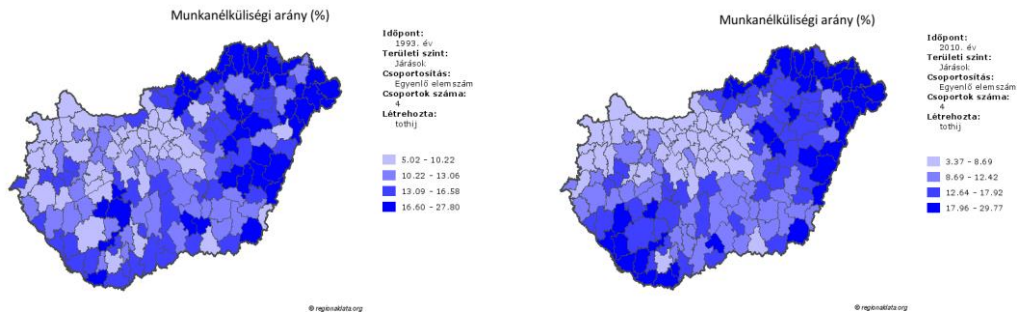

Járások fejlődése 1990-2010 – elemzési lehetőségek a regionaldata.org felhasználásával

1. Regisztrált álláskereső 1993-2010, járások

2. Egy lakosra jutó jövedelem 1990-2009, járások

3. Regisztrált vállalkozások és regisztrált álláskereső 2007, járások