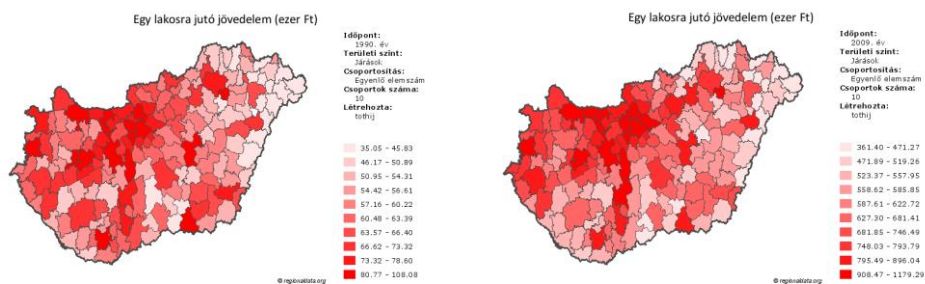

Járások fejlődése 1990-2010 – elemzési lehetőségek a regionaldata.org felhasználásával

1. Regisztrált álláskereső 1993-2010, járások

2. Egy lakosra jutó jövedelem 1990-2009, járások

3. Regisztrált vállalkozások és regisztrált álláskereső 2007, járások